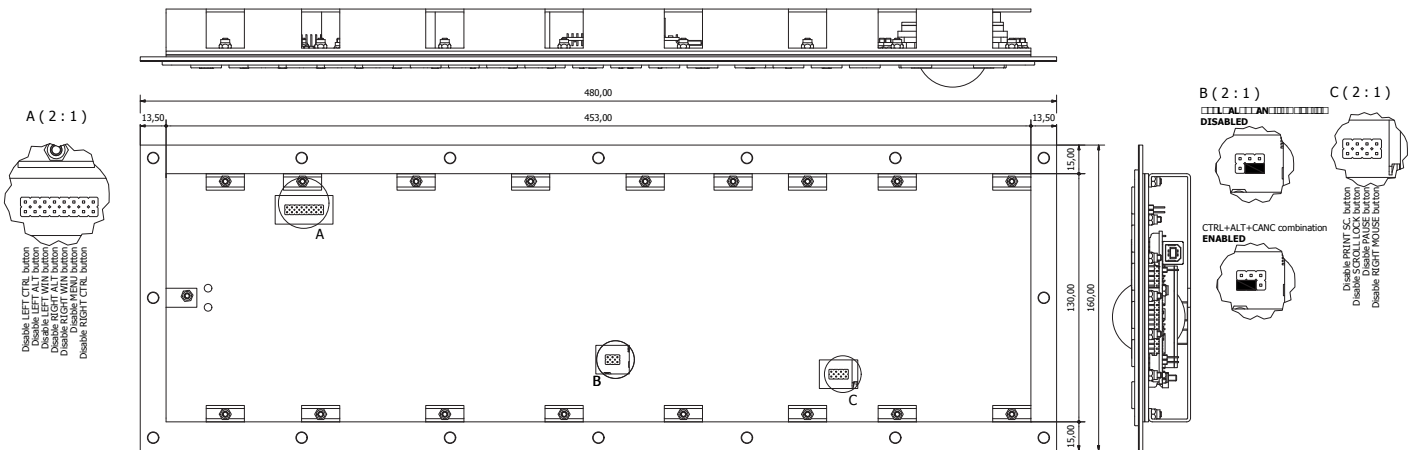

## FIT.105E16.R-TI

Tastiera a 105 tasti corsa lunga montaggio retro con trackball inox  
*Rear mounting keyboard 105 long stroke keys with stainless steel trackball*

**(fit-inox)**  

IP	65 (54 with TI)
IK	08
Cycles	2.000.000
Operating temp.	-10° to +70°C (0° to +50°C with TI)
Storage temp.	-25° to +85°C (-25° to +55°C with TI)

Quick web link

[www.grafossteel.it](http://www.grafossteel.it)

Disegni Drawings

Fissaggio meccanico e jumper di configurazione  
Mechanical fixing and configuration jumpers

Codifica per l'ordine Order Info

FIT.105E16.R-TI- **y** -L- **z**

Es. FIT.105E16.R-TI-M-L-US

Marcatura Simboli / Marking Type  
L - Marcatura Laser / Laser marking

<b>y</b>	Connettore Connector	Lingua/layout Language layout	<b>z</b>
	M - MINIDIN PS2	US: QWERTY USA	
	U - USB	IT: QWERTY Italy	
		DE: QWERTY Germany	
		FR: AZERTY France	
		ES: Spain	