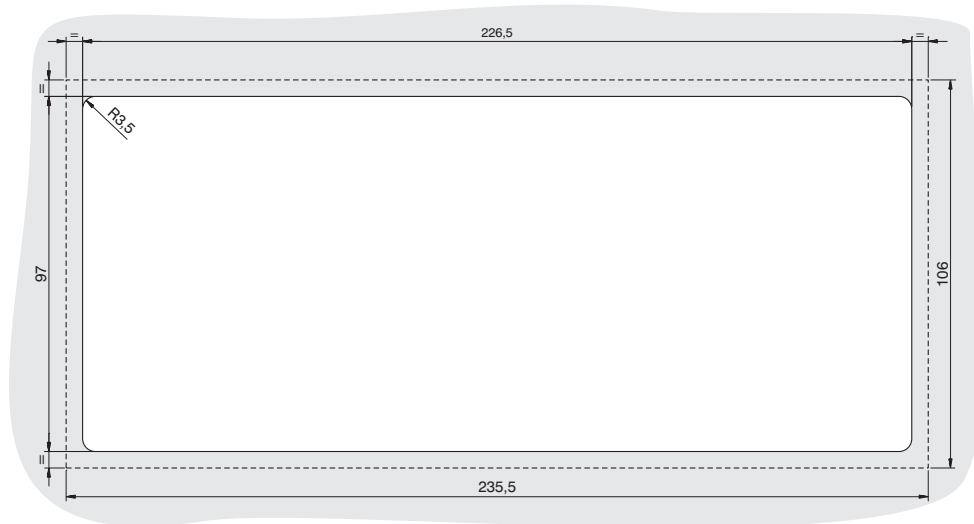

Quick web link

www.grafossteel.it

Disegni *Drawings*

Cutout consigliato *Suggested Cut-out*

Codifica per l'ordine *Order Info*

DGI.64Q12.R-**y**-C-US

Es. DGI.64Q12.R-M-C-US

Marcatura Simboli / *Marking Type*