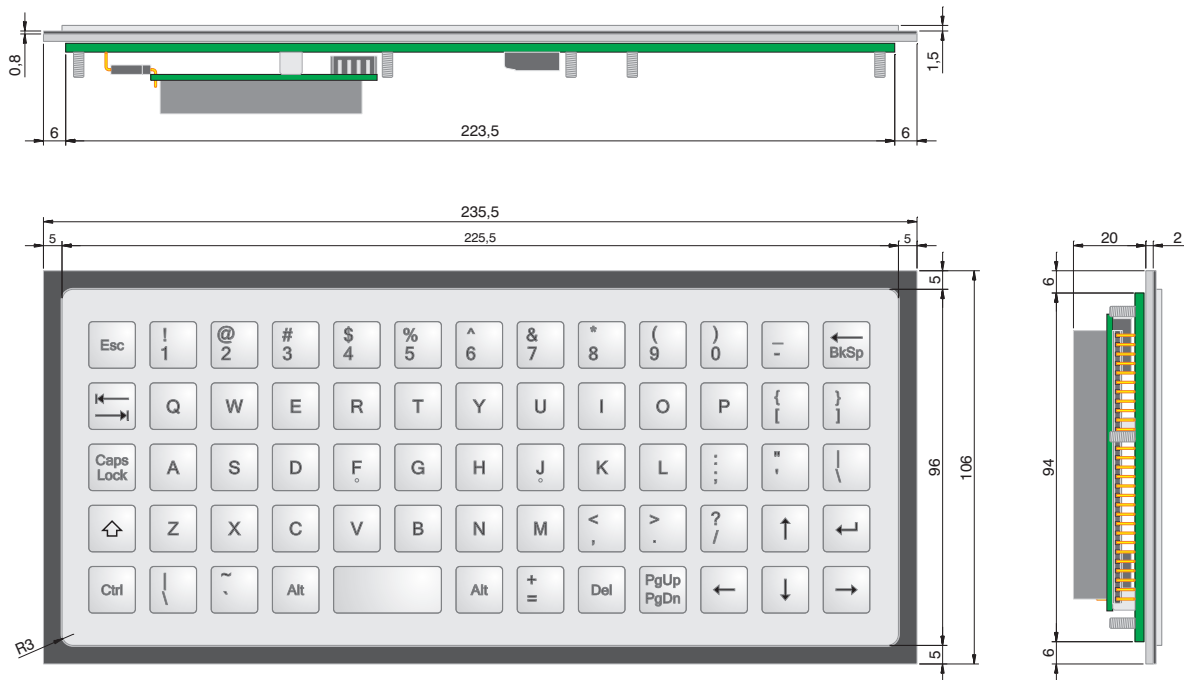

GRAFOS[®] steel

Master Touch

Data Sheet

DGI.64Q12.R

Tastiera 64 tasti quadrati 12,5 mm montaggio retro pannello
Rear mounting 64 square 12,5 mm keys keyboard

PATENTED
digi!INOX 

IP	65 (54 with TI)
IK	08
Cycles	3.000.000
Operating temp.	-10° to +70°C (0° to +50°C with TI)
Storage temp.	-25° to +85°C (-25° to +55°C with TI)

Quick web link

www.grafossteel.it

Disegni *Drawings*

Cutout consigliato *Suggested Cut-out*

Codifica per l'ordine *Order Info*

DGI.64Q12.R-**y**-C-US

Es. DGI.64Q12.R-M-C-US

Marcatura Simboli / *Marking Type*

C - Incisione chimica + colore / *Chemical engraving + color filling*

Connettore <i>Connector</i>	y
M - MINIDIN PS2	
U - USB	