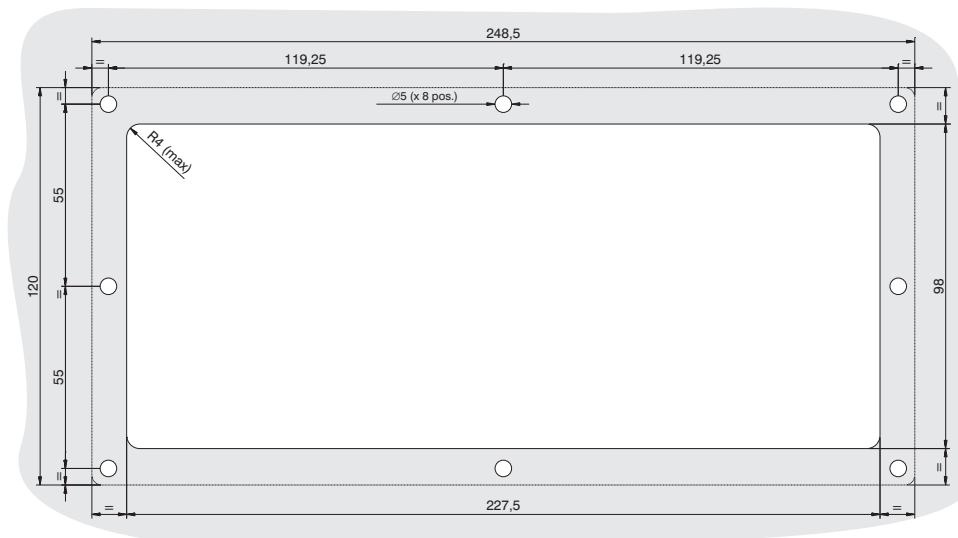

Quick web link

www.grafossteel.it

Disegni Drawings

Cutout consigliato Suggested Cut-out

Codifica per l'ordine Order Info

DGI.64Q12.F-**y**-C-US

Es. DGI.64Q12.F-M-C-US

Marcatura Simboli / Marking Type

C - Incisione chimica + colore / Chemical engraving + color filling

Connettore Connector	y
M - MINIDIN PS2	
U - USB	