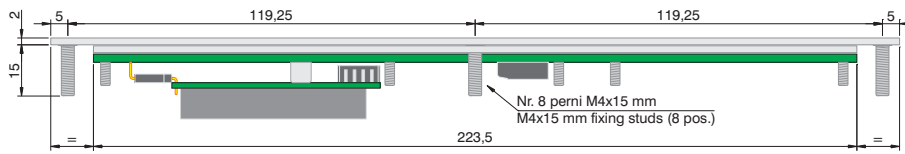

GRAFOS[®] steel

Master Touch

Data Sheet

DGI.64Q12.F

Tastiera 64 tasti quadrati 12,5 mm montaggio fronte pannello
Front mounting 64 square 12,5 mm keys keyboard

PATENTED
digi!INOX  ©

IP	65 (54 with TI)
IK	08
Cycles	3.000.000
Operating temp.	-10° to +70°C (0° to +50°C with TI)
Storage temp.	-25° to +85°C (-25° to +55°C with TI)

Quick web link

www.grafossteel.it

Disegni Drawings

Cutout consigliato Suggested Cut-out

Codifica per l'ordine Order Info

DGI.64Q12.F-**y**-C-US

Es. DGI.64Q12.F-M-C-US

Marcatura Simboli / Marking Type

C - Incisione chimica + colore / Chemical engraving + color filling

Connettore Connector	y
M - MINIDIN PS2	
U - USB	