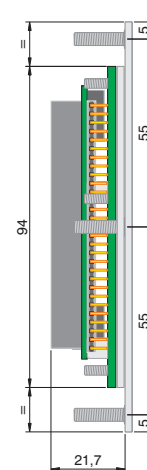

GRAFOS[®] steel

Master Touch

Data Sheet

DGI.64Q12.F

Tastiera 64 tasti quadrati 12,5 mm montaggio fronte pannello
Front mounting 64 square 12,5 mm keys keyboard

PATENTED
digi!INOX  ©

IP	65 (54 with TI)
IK	08
Cycles	3.000.000
Operating temp.	-10° to +70°C (0° to +50°C with TI)
Storage temp.	-25° to +85°C (-25° to +55°C with TI)

Quick web link

www.grafossteel.it

Disegni Drawings

Cutout consigliato Suggested Cut-out

Codifica per l'ordine Order Info

DGI.64Q12.F-**y**-C-US

Es. DGI.64Q12.F-M-C-US

Marcatura Simboli / Marking Type