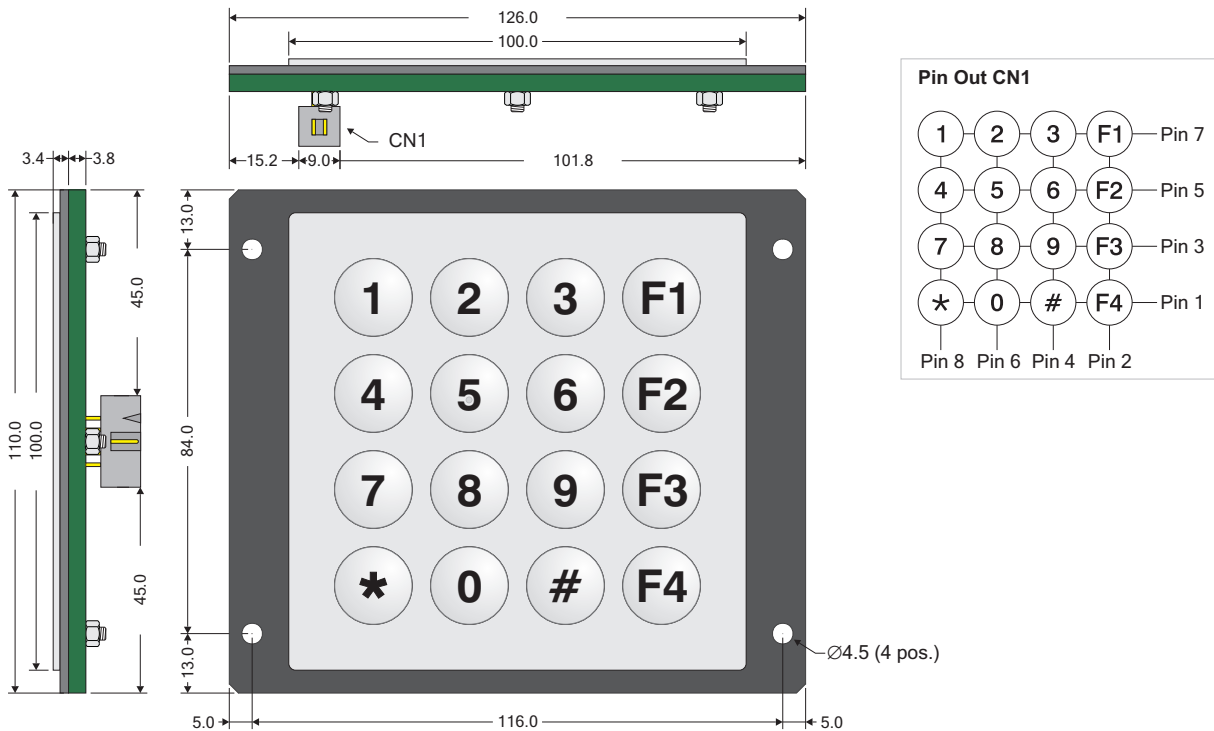

Master Touch

Data Sheet

DGI.16R17.R

Tastiera 16 tasti rotondi ø17 montaggio retro pannello
Rear mounting 16 round ø17 keys keyboard

IP	65 (54 with TI)
IK	08
Cycles	3.000.000
Operating temp.	-10° to +70°C (0° to +50°C with TI)
Storage temp.	-25° to +85°C (-25° to +55°C with TI)

Quick web link

www.grafossteel.it

Disegni Drawings

Cutout consigliato Suggested Cut-out

Codifica per l'ordine

DGI.16R17.R-C

Marcatura Simboli / Marking Type

C - Incisione chimica + colore / Chemical engraving + color filling