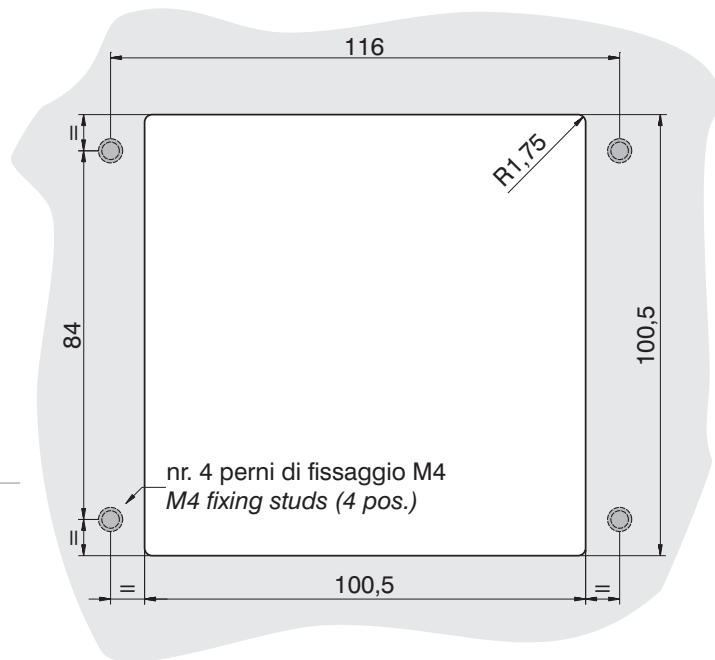

Master Touch

Data Sheet

DGI.16R17.R

Tastiera 16 tasti rotondi ø17 montaggio retro pannello
Rear mounting 16 round ø17 keys keyboard

IP	65 (54 with TI)
IK	08
Cycles	3.000.000
Operating temp.	-10° to +70°C (0° to +50°C with TI)
Storage temp.	-25° to +85°C (-25° to +55°C with TI)

Quick web link

www.grafossteel.it

Disegni Drawings

Cutout consigliato Suggested Cut-out

Codifica per l'ordine

DGI.16R17.R-C

Marcatura Simboli / Marking Type

C - Incisione chimica + colore / Chemical engraving + color filling