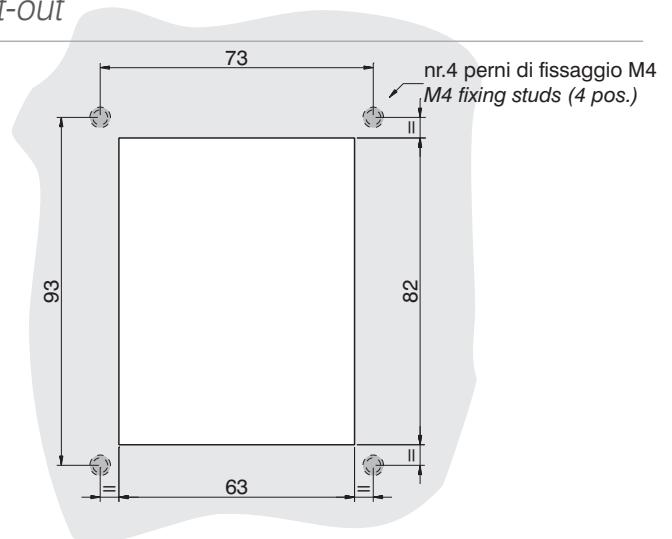

Quick web link

www.grafossteel.it

Disegni Drawings

Cutout consigliato *Suggested Cut-out*

Codifica per l'ordine *Order Info*

DGI.12R17.R - **W**

Es. DGI.12R17.R.C

W