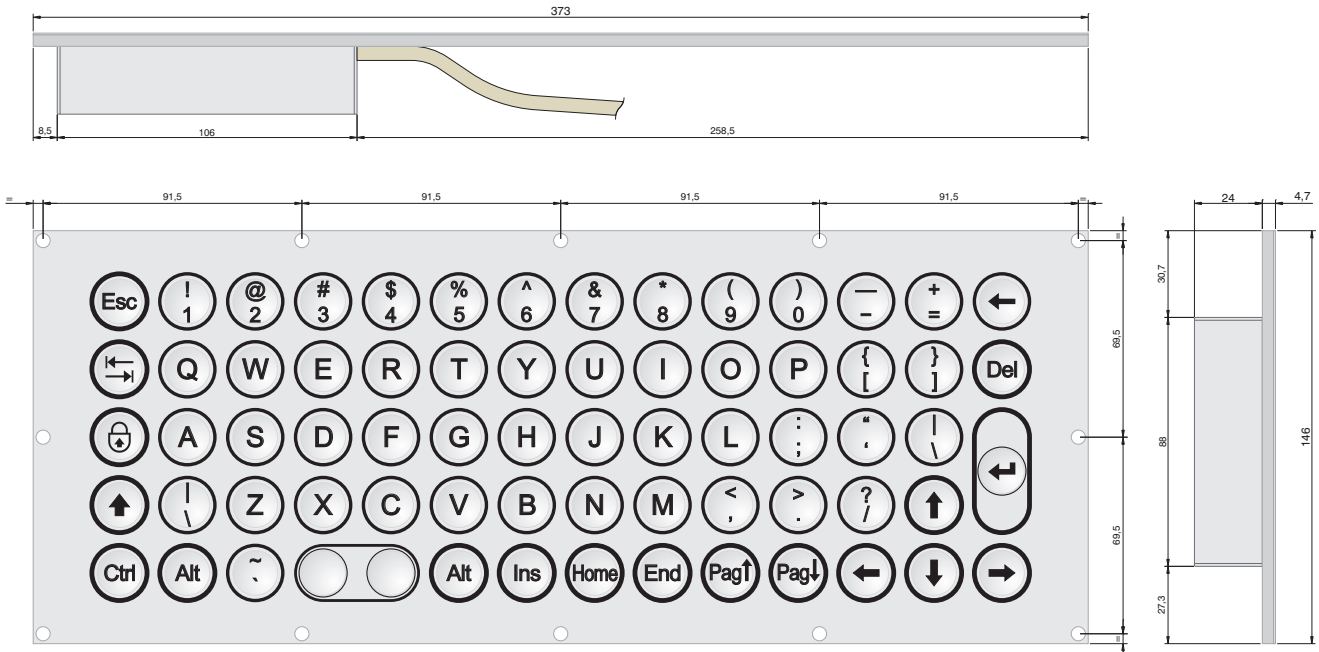

Master Touch

Data Sheet

# CKI.68R17.R

Tastiera 68 tasti rotondi ø17 montaggio retro pannello  
*Rear mounting 68 round ø17 keys keyboard*

IP	65 (54 with TI)
IH	10
Cycles	3.000.000
Operating temp.	-10° to +70°C (0° to +50°C with TI)
Storage temp.	-25° to +85°C (-25° to +55°C with TI)

Quick web link

[www.grafossteel.it](http://www.grafossteel.it)

Disegni *Drawings*

Cutout consigliato *Suggested Cut-out*

Codifica per l'ordine *Order Info*

CKI.68R17.R-**y**-S-**z**

Es. CKI.68R17.R-M-S-US

 Marcatura Simboli / *Marking Type*  
S - Serigrafia / *Silkscreen printing*