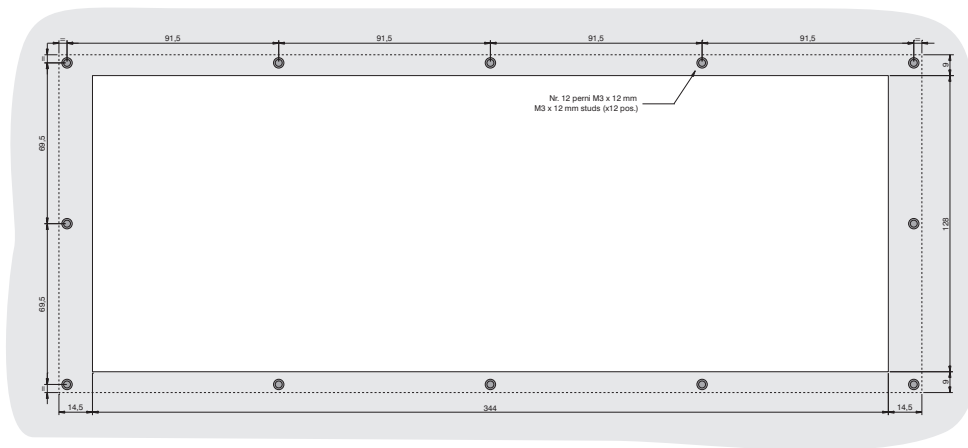

Quick web link

[www.grafossteel.it](http://www.grafossteel.it)

Disegni *Drawings*

Cutout consigliato *Suggested Cut-out*

Codifica per l'ordine *Order Info*

CKI.68R17.R-**y**-S-**z**

Es. CKI.68R17.R-M-S-US

 Marcatura Simboli / *Marking Type*  
S - Serigrafia / *Silkscreen printing*